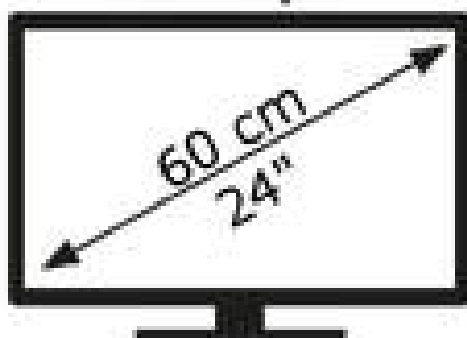

ENERG

GOGEN

TVH24M606STWEB

22 kWh/1000h

ABCDEF **G**

32 kWh/1000h

1366 px

768 px